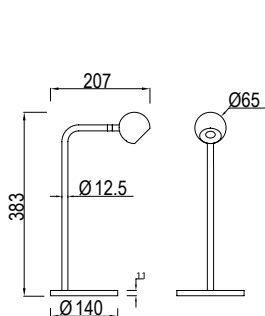

# EYES

3000K

**7510** Negro arena-Sand black  
LED 6W 3000K 390lm

**7511** Negro arena-Sand black  
LED 6W 3000K 390lm

Aluminio-Aluminium 100-240V~ 50/60Hz CRI: > 80