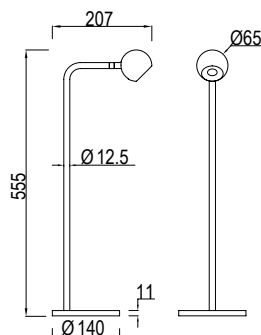

# EYES

3000K

**7510** Negro arena-Sand black  
LED 6W 3000K 390lm

**7511** Negro arena-Sand black  
LED 6W 3000K 390lm

Aluminio-Aluminium 100-240V~ 50/60Hz CRI: > 80