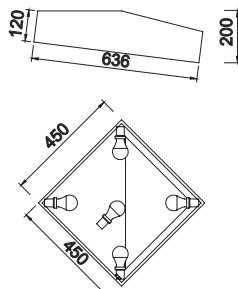

MINI

Hugo Tejada

6162 Blanco-White
5L x E27 máx. 20WLED

5481
pág. 104

NOT INCLUDED

IP20

Metal/Acrílico-Metal/Acrylic 100-240V ~ 50/60Hz