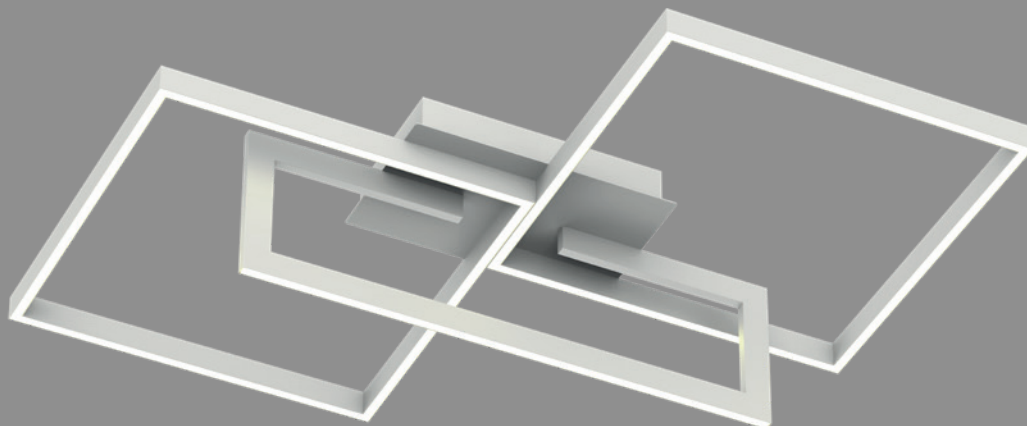

6560 Blanco Mate-Matt White
LED 48W 3000K 3840lm

6561 Blanco Mate-Matt White
LED 48W 3000K 3840lm

Dimmable

6563
pág. 147

6562
pág. 146