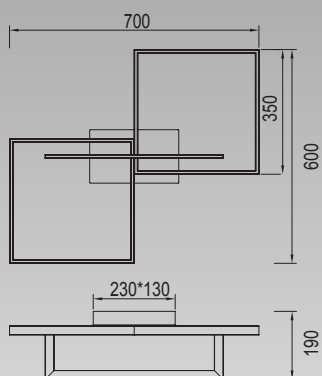

6560 Blanco Mate-Matt White
LED 48W 3000K 3840lm

6561 Blanco Mate-Matt White
LED 48W 3000K 3840lm

Dimmable

6563
pág. 147

6562
pág. 146