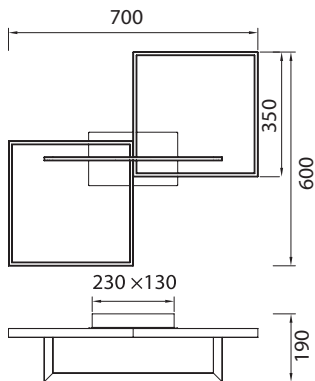

MURAL 3000K

7463 Negro-Black

LED 48W 3840lm

Dimmable

7462 Negro-Black

LED 48W 3840lm

6563
pág. 147

6562
pág. 146