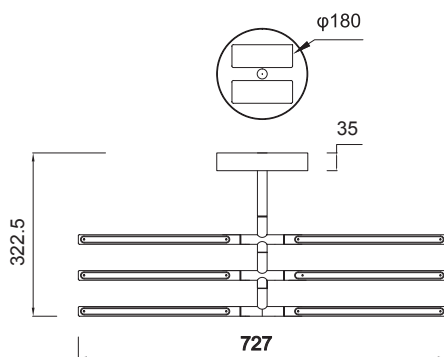

# TORCH

3000K

**6827** Blanco Mate-Matt White  
LED 36W 2850lm

**6828** Negro Mate-Matt Black  
LED 36W 2850lm

6736  
pág. 152

6738  
pág. 136

6826  
pág. 188

6703  
pág. 66