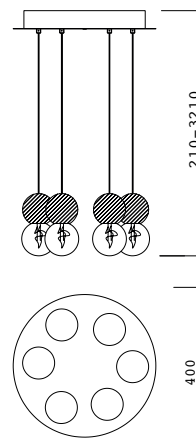

# GALAXIA

**7620** Blanco Gris Rojo  
White Gray Red  
15L × E27 (incl)

**7621** Blanco Gris Rojo  
White Gray Red  
9L × E27 (incl)

**7622** Blanco Gris Rojo  
White Gray Red  
6L × E27 (incl)

\*Elije tu bombilla incluida al hacer el pedido-Choose your bulb included when ordering.

LUZ CALIDA  
WARM  
LIGHT

**R09244** LED E27 6.5W **3000K** 720lm- G95

LUZ FRÍA  
COOL  
LIGHT

**R09245** LED E27 6.5W **4000K** 740lm- G95

LUZ CALIDA  
WARM  
LIGHT

**R09246** LED E27 8W **3000K** 720lm-G95- *DIMMABLE*