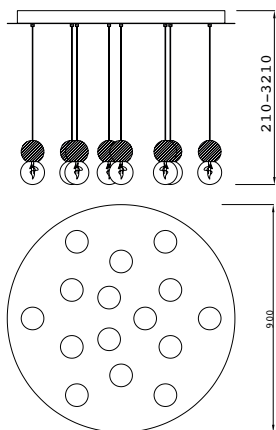

# GALAXIA

**7620** Blanco Gris Rojo  
White Gray Red  
15L × E27 (incl)

**7621** Blanco Gris Rojo  
White Gray Red  
9L × E27 (incl)

**7622** Blanco Gris Rojo  
White Gray Red  
6L × E27 (incl)

\*Elije tu bombilla incluida al hacer el pedido-Choose your bulb included when ordering.

LUZ CALIDA  
WARM  
LIGHT

**R09244** LED E27 6.5W **3000K** 720lm- G95

LUZ FRÍA  
COOL  
LIGHT

**R09245** LED E27 6.5W **4000K** 740lm- G95

LUZ CALIDA  
WARM  
LIGHT

**R09246** LED E27 8W **3000K** 720lm-G95- *DIMMABLE*