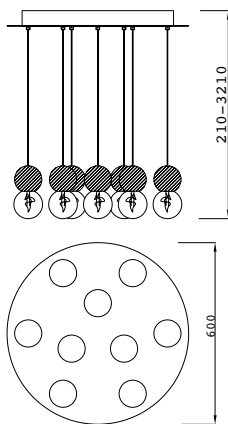

# GALAXIA

**7620** Blanco Gris Rojo  
White Gray Red  
15L × E27 (incl)

**7621** Blanco Gris Rojo  
White Gray Red  
9L × E27 (incl)

**7622** Blanco Gris Rojo  
White Gray Red  
6L × E27 (incl)

\*Elije tu bombilla incluida al hacer el pedido-Choose your bulb included when ordering.

LUZ CALIDA  
WARM  
LIGHT

**R09244** LED E27 6.5W **3000K** 720lm- G95

LUZ FRÍA  
COOL  
LIGHT

**R09245** LED E27 6.5W **4000K** 740lm- G95

LUZ CALIDA  
WARM  
LIGHT

**R09246** LED E27 8W **3000K** 720lm-G95- *DIMMABLE*