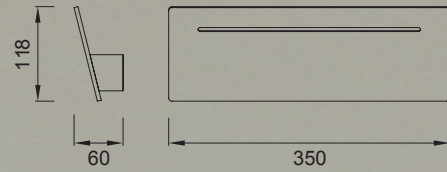

6254 Blanco-White

16W 1410lm 3000 K

5121 Blanco-White

16W 1410lm 4000 K

6253 Blanco-White

8W 720lm 3000 K

5120 Blanco-White

8W 720lm 4000 K