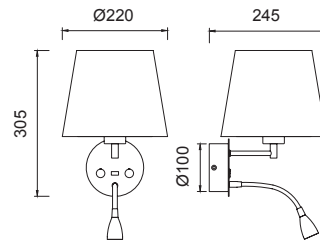

6091 Blanco-White

6092 Satin-Satin

6093 Cuero-Antique Brass

1L × E27 máx. 20W LED  
 3W LED 3000 K Lector / Reader  
 210lm  
 USB Cargador / Charger  
 Pantalla Blanca / White shade

**USB**  
 Output