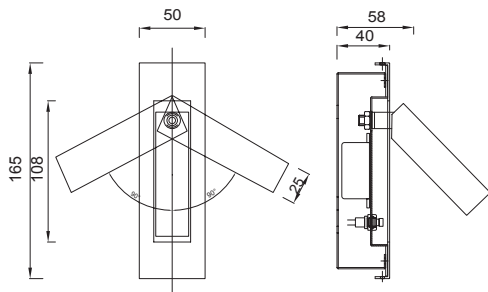

# GOKOVA

3000K

**6820** Blanco Arena-Sand White  
LED 3W 210lm

**6821** Negro Arena-Sand Black  
LED 3W 210lm

L 153 \* W 41 \* D 29 mm

Metal/Aluminio-Metal/Aluminium 100-240V~ 50/60Hz CRI: > 80