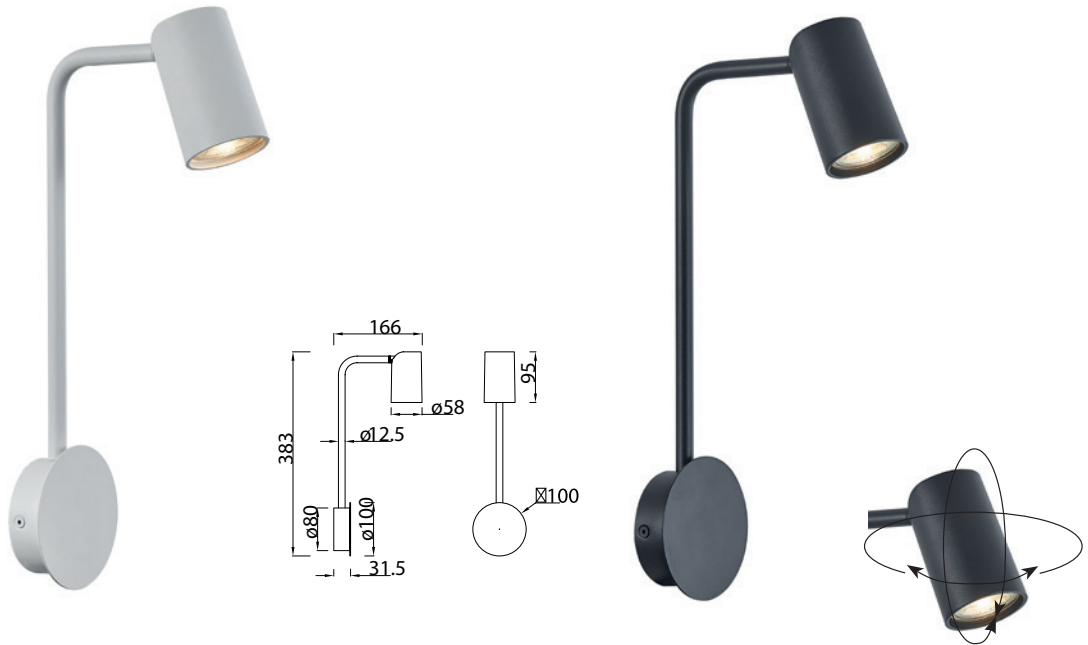

7523 Blanco Mate-Matt White
1L×GU10
Sin interruptor-No switch

7518 Negro Mate-Matt Black
1L×GU10
Sin interruptor-No switch

7524 Blanco Mate-Matt White
1L×GU10
Con interruptor-With switch

7519 Negro Mate-Matt Black
1L×GU10
Con interruptor-With switch