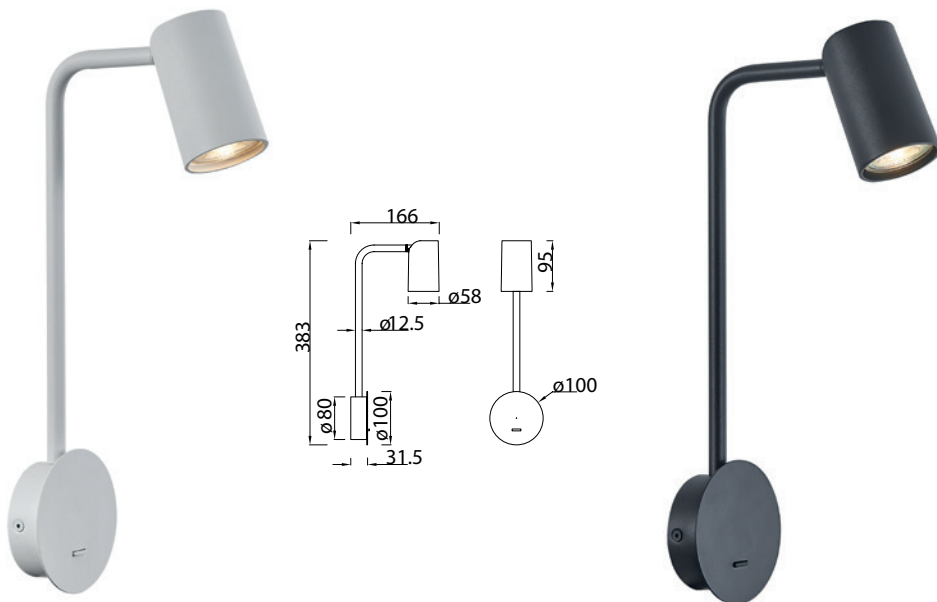

7523 Blanco Mate-Matt White
1L×GU10
Sin interruptor-No switch

7518 Negro Mate-Matt Black
1L×GU10
Sin interruptor-No switch

7524 Blanco Mate-Matt White
1L×GU10
Con interruptor-With switch

7519 Negro Mate-Matt Black
1L×GU10
Con interruptor-With switch