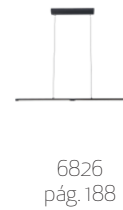

TORCH

3000K

6701 Negro Mate-Matt Black
LED 6W 410lm

6700 Blanco Mate-Matt White
LED 6W 410lm

360°

6736
pág. 152

6738
pág. 136

6826
pág. 188