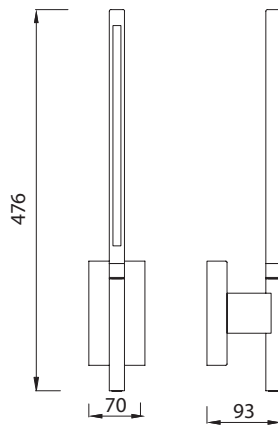

TORCH

3000K

6701 Negro Mate-Matt Black
LED 6W 410lm

6700 Blanco Mate-Matt White
LED 6W 410lm

360°

6736
pág. 152

6738
pág. 136

6826
pág. 188

6828
pág. 110

Aluminio-Aluminium 220-240V~50/60Hz CRI:> 80