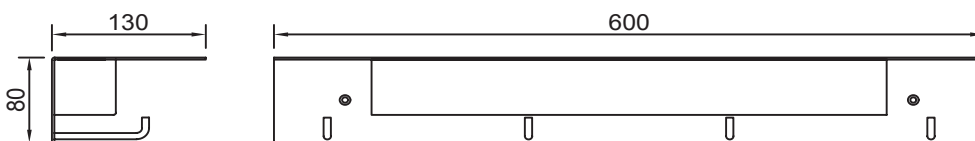

FUERTEVENTURA

3000K

6865 Blanco Mate-Matt White
LED 9W 600lm

6866 Negro Mate-Matt Black
LED 9W 600lm

Acero/Acrílico-Steel/Acrylic 100-250V~ 50/60Hz CRI: > 80