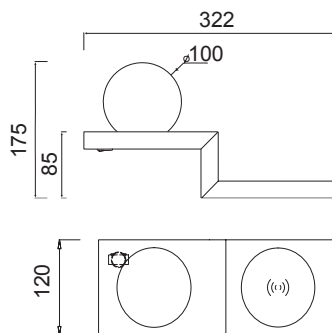

ZANZIBAR

3000K

6753 Negro Mate-Matt Black
LED 6W 470lm

6751 Blanco Mate-Matt White
LED 6W 470lm

*** Cargador De Inducción Teléfono-Cell Phone Induction Charger**

6716
página 000