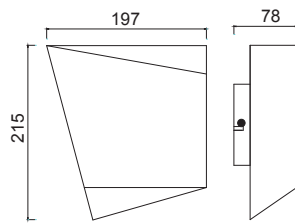

6222 Negro-Black
1L x GX53

6220 Blanco-White
1L x GX53

6221 Blanco-White
1L x GX53

Bombillas Recomendadas/ Suggested Bulbs
R09224 R09225 R09248 R09249

9W 9W 12W 12W

Metal-Metal 100-240V~ 50/60Hz máx. 12W LED