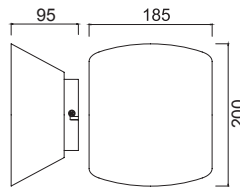

6222 Negro-Black
1L x GX53

6220 Blanco-White
1L x GX53

6221 Blanco-White
1L x GX53

Bombillas Recomendadas/ Suggested Bulbs
R09224 R09225 R09248 R09249

9W 9W 12W 12W

Metal-Metal 100-240V~ 50/60Hz máx. 12W LED