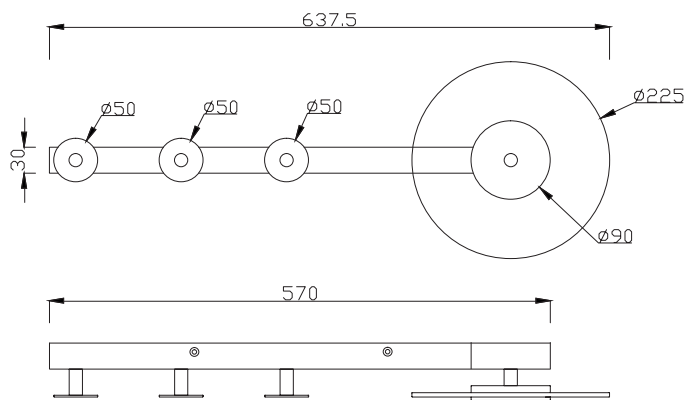

7293 Negro-Black
LED 6W 490lm

Aluminio/acrílico-Aluminium/acrylic 220-240V~ 50/60Hz CRI≥ 80