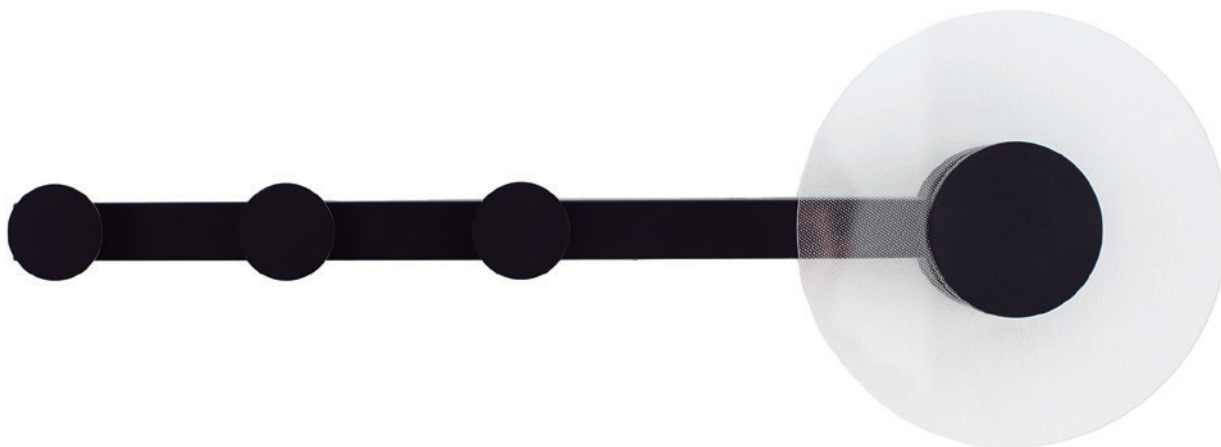

7293 Negro-Black
LED 6W 490lm

Aluminio/acrílico-Aluminium/acrylic 220-240V~ 50/60Hz CRI≥ 80