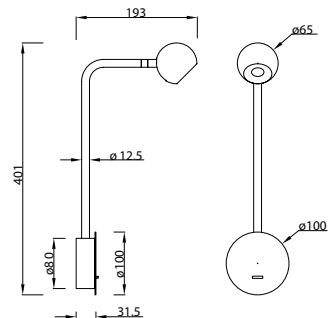

EYES

3000K

7513 Negro arena-Sand *black*
 LED 6W 390lm
 Sin interruptor-No switch

7514 Negro arena-Sand *black*
 LED 6W 390lm
 Con interruptor-With switch

7510
pág. 132

Aluminio-Aluminium 100-240V~ 50/60Hz CRI:≥ 80