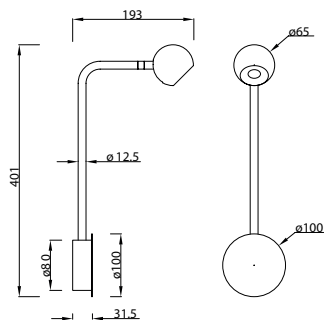

EYES

3000K

7513 Negro arena-Sand *black*
 LED 6W 390lm
 Sin interruptor-No switch

7514 Negro arena-Sand *black*
 LED 6W 390lm
 Con interruptor-With switch

7510
pág. 132

Aluminio-Aluminium 100-240V~ 50/60Hz CRI:≥ 80