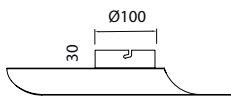

7694 Negro-Black
1L x GX53 (No incl)

7693 Blanco-White
1L x GX53 (No incl)

Bombillas Recomendadas/ Suggested Bulbs
R09224 R09225 R09248 R09249

Metal-Metal 100-240V~ 50/60Hz GX53 máx. 15W LED (No incl)