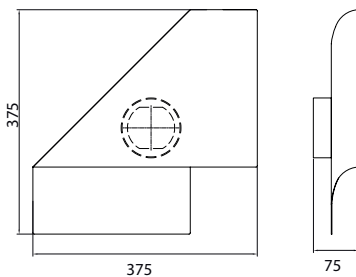

7694 Negro-Black
1L x GX53 (No incl)

7693 Blanco-White
1L x GX53 (No incl)

Bombillas Recomendadas/ Suggested Bulbs
R09224 R09225 R09248 R09249

Metal-Metal 100-240V~ 50/60Hz GX53 máx. 15W LED (No incl)