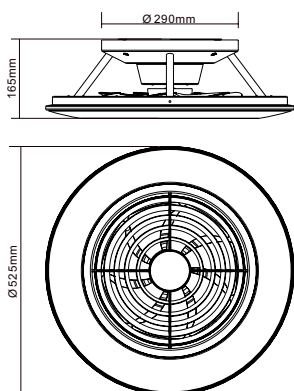

ALISIO mini

7493 Blanco-White
LED 70W 2700K-5000K 4900lm
Ventilador 30W

7494 Plata-Silver
LED 70W 2700K-5000K 4900lm
Ventilador 30W

7495 Negro-Black
LED 70W 2700K-5000K 4900lm
Ventilador 30W