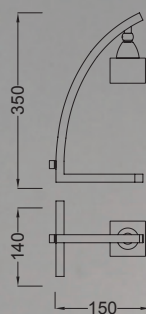

● **0964** Cromo-Chrome
1L× G9 máx. 5W Led (incl)

● **1114** Níquel satinado-Satin nickel
1L× G9 máx. 5W Led (incl)

● **1104** Cuero-Antique brass
1L× G9 máx. 5W Led (incl)

Metal/Cristal-Metal/Crystal 100-240V~ 50/60Hz