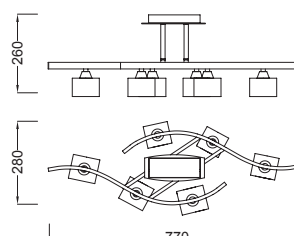

● **0961** Cromo-Chrome
8L× G9 máx. 5W Led (incl)

● **1101** Cuero-Antique brass
8L× G9 máx. 5W Led (incl)

● **1111** Níquel satinado-Satin nickel
8L× G9 máx. 5W Led (incl)

● **0960** Cromo-Chrome
6L× G9 máx. 5W Led (incl)

● **1100** Cuero-Antique brass
6L× G9 máx. 5W Led (incl)

● **1110** Níquel satinado-Satin nickel
6L× G9 máx. 5W Led (incl)

● **0967** Cromo-Chrome
4L× G9 máx. 5W Led (incl)

● **1117** Níquel satinado-Satin nickel
4L× G9 máx. 5W Led (incl)

● **1107** Cuero-Antique brass
4L× G9 máx. 5W Led (incl)

1117