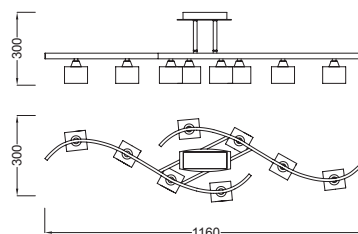

● **0961** Cromo-Chrome
8L× G9 máx. 5W Led (incl)

● **1101** Cuero-Antique brass
8L× G9 máx. 5W Led (incl)

● **1111** Níquel satinado-Satin nickel
8L× G9 máx. 5W Led (incl)

0961

● **0960** Cromo-Chrome
6L× G9 máx. 5W Led (incl)

● **1100** Cuero-Antique brass
6L× G9 máx. 5W Led (incl)

● **1110** Níquel satinado-Satin nickel
6L× G9 máx. 5W Led (incl)

1100

● **0967** Cromo-Chrome
4L× G9 máx. 5W Led (incl)

● **1117** Níquel satinado-Satin nickel
4L× G9 máx. 5W Led (incl)

● **1107** Cuero-Antique brass
4L× G9 máx. 5W Led (incl)

1117