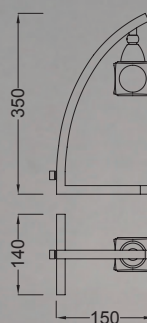

● **0954** Cromo-Chrome
1L× G9 máx. 5W Led (incl)

● **0004031** Níquel satinado-Satin nickel
1L× G9 máx. 5W Led (incl)

● **0994** Cuero-Antique brass
1L× G9 máx. 5W Led (incl)

Metal/Cristal-Metal/Crystal 100-240V~ 50/60Hz