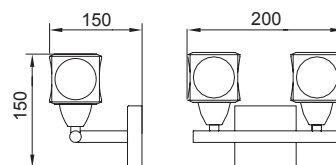

CUADRAX CRISTAL

● **0953** Cromo-Chrome
2L× G9 máx. 5W Led (incl)

● **0004030** Níquel satinado-Satin nickel
2L×G9 máx. 5W Led (incl)

● **0993** Cuero-Antique brass
2L× G9 máx. 5W Led (incl)

0953

● **0952** Cromo-Chrome
1L× G9 máx. 5W Led (incl)