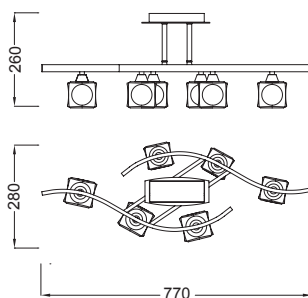

● **0004024** Níquel satinado-*Satin nickel*
8L × G9 máx. 5W Led (incl)

● **0991** Cuero-*Antique brass*
8L × G9 máx. 5W Led (incl)

0991

● **0004023** Níquel satinado-*Satin nickel*
6L × G9 máx. 5W Led (incl)

● **0990** Cuero-*Antique brass*
6L × G9 máx. 5W Led (incl)

0990

● **0004049** Níquel satinado-*Satin nickel*
4L × G9 máx. 5W Led (incl)

● **0997** Cuero-*Antique brass*
4L × G9 máx. 5W Led (incl)

0997