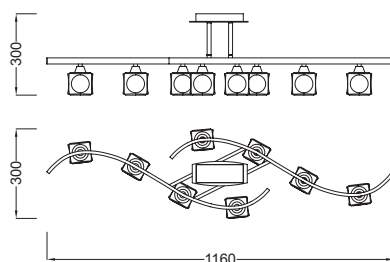

● **0004024** Níquel satinado-*Satin nickel*
8L × G9 máx. 5W Led (incl)

● **0991** Cuero-*Antique brass*
8L × G9 máx. 5W Led (incl)

0991

● **0004023** Níquel satinado-*Satin nickel*
6L × G9 máx. 5W Led (incl)

● **0990** Cuero-*Antique brass*
6L × G9 máx. 5W Led (incl)

0990

● **0004049** Níquel satinado-*Satin nickel*
4L × G9 máx. 5W Led (incl)

● **0997** Cuero-*Antique brass*
4L × G9 máx. 5W Led (incl)

0997