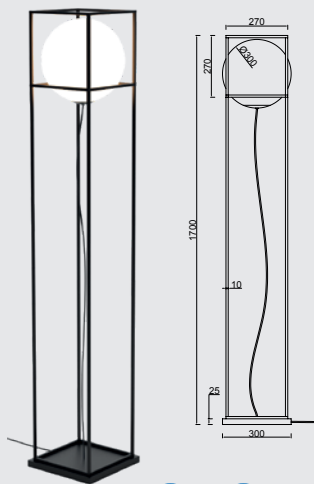

7613 Negro-Black
1L x E27 (no incl)

7614 Negro-Black
1L x E27 (no incl)