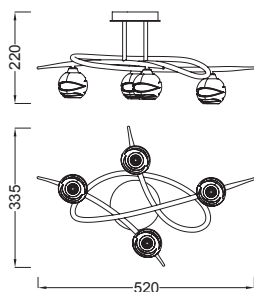

● **1812** Níquel satinado-*Satin nickel*  
6L × G9 máx. 5W Led (incl)

● **1822** Cuero-*Antique brass*  
6L × G9 máx. 5W Led (incl)

1812

● **1813** Níquel satinado-*Satin nickel*  
4L × G9 máx. 5W Led (incl)

● **1823** Cuero-*Antique brass*  
4L × G9 máx. 5W Led (incl)

1813

● **1814** Níquel satinado-*Satin nickel*  
3L × G9 máx. 5W Led (incl)

● **1824** Cuero-*Antique brass*  
3L × G9 máx. 5W Led (incl)

1814