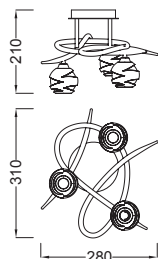

● **1812** Níquel satinado-*Satin nickel*  
6L × G9 máx. 5W Led (incl)

● **1822** Cuero-*Antique brass*  
6L × G9 máx. 5W Led (incl)

1812

● **1813** Níquel satinado-*Satin nickel*  
4L × G9 máx. 5W Led (incl)

● **1823** Cuero-*Antique brass*  
4L × G9 máx. 5W Led (incl)

1813

● **1814** Níquel satinado-*Satin nickel*  
3L × G9 máx. 5W Led (incl)

● **1824** Cuero-*Antique brass*  
3L × G9 máx. 5W Led (incl)

1814