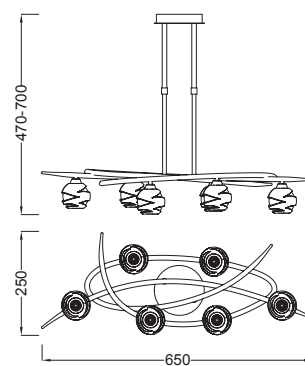

LOOP

by Santiago Sevillano Studio

● **1810** Níquel satinado-*Satin nickel*
8L×G9 máx. 5W Led (incl)

● **1811** Níquel satinado-*Satin nickel*
6L× G9 máx. 5W Led (incl)

Metal/Cristal-Metal/Crystal 100-240V~ 50/60Hz