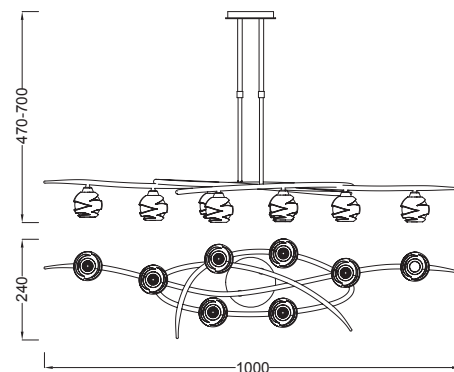

LOOP

by Santiago Sevillano Studio

● **1810** Níquel satinado-*Satin nickel*
8L×G9 máx. 5W Led (incl)

● **1811** Níquel satinado-*Satin nickel*
6L× G9 máx. 5W Led (incl)

Metal/Cristal-Metal/Crystal 100-240V~ 50/60Hz