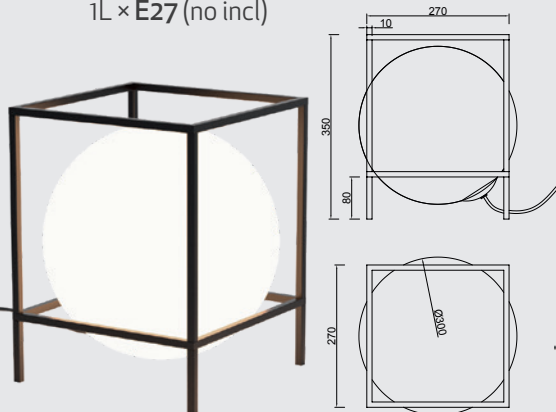

7610 Negro-Black  
1L x E27 (no incl)

7611 Negro-Black  
1L x E27 (no incl)

7612 Negro-Black  
1L x E27 (no incl)

Metal/Cristal-Metal/Glass 100-240V~ 50/60Hz CRI> 80 E27 máx.20W Led Registered N° 008635742-0007