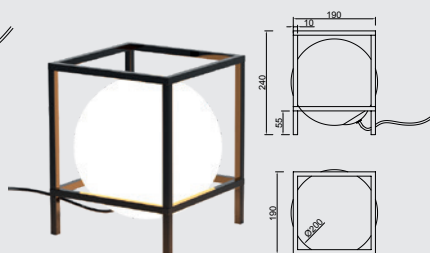

7610 Negro-Black  
1L x E27 (no incl)

7611 Negro-Black  
1L x E27 (no incl)

7612 Negro-Black  
1L x E27 (no incl)

Metal/Cristal-Metal/Glass 100-240V~ 50/60Hz CRI> 80 E27 máx.20W Led Registered N° 008635742-0007