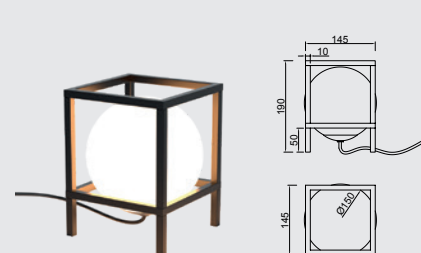

7610 Negro-Black  
1L x E27 (no incl)

7611 Negro-Black  
1L x E27 (no incl)

7612 Negro-Black  
1L x E27 (no incl)

Metal/Cristal-Metal/Glass 100-240V~ 50/60Hz CRI> 80 E27 máx.20W Led Registered N° 008635742-0007