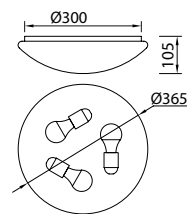

# ZERO E27

**5410 Blanco-White**  
5L × E27 máx. 20W (no incl)

**5411 Blanco-White**  
3L × E27 máx. 20W (no incl)

Metal/Acrílico-Metal/Acrylic 220-240V~50/60H