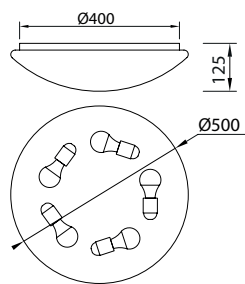

# ZERO E27

**5410 Blanco-White**  
5L × E27 máx. 20W (no incl)

**5411 Blanco-White**  
3L × E27 máx. 20W (no incl)

Metal/Acrílico-Metal/Acrylic 220-240V~50/60H