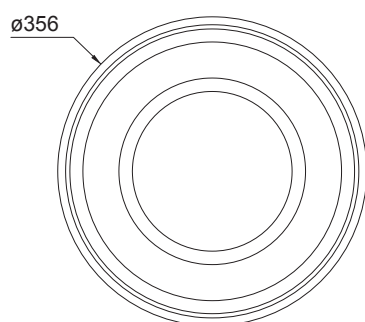

# MOCA

**6785** Blanco/Moca-White/Mocha  
LED 30W 4000K 1900 lm

**6787** Blanco/Moca-White/Mocha  
LED 40W 4000K 2400 lm

Metal/Acrílico-Metal/Acrylic 220-240V~ 50/60Hz CRI >80