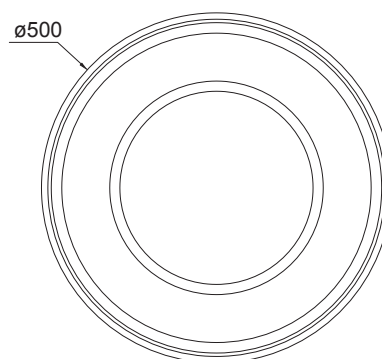

# MOCA

**6785** Blanco/Moca-White/Mocha  
LED 30W 4000K 1900 lm

**6787** Blanco/Moca-White/Mocha  
LED 40W 4000K 2400 lm

Metal/Acrílico-Metal/Acrylic 220-240V~ 50/60Hz CRI >80