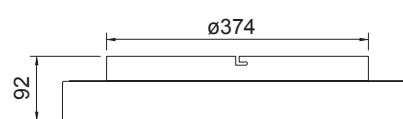

# MOCA

**6785** Blanco/Moca-White/Mocha  
LED 30W 4000K 1900 lm

**6787** Blanco/Moca-White/Mocha  
LED 40W 4000K 2400 lm

Metal/Acrílico-Metal/Acrylic 220-240V~ 50/60Hz CRI >80