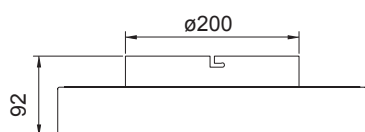

# MOCA

**6785** Blanco/Moca-White/Mocha  
LED 30W 4000K 1900 lm

**6787** Blanco/Moca-White/Mocha  
LED 40W 4000K 2400 lm

Metal/Acrílico-Metal/Acrylic 220-240V~ 50/60Hz CRI >80