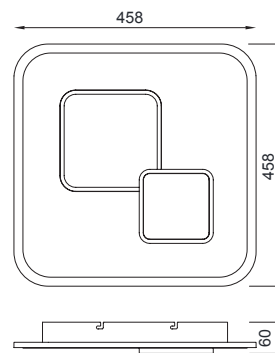

Metal/Acrilico-Metal/Acrylic 220-240V 50/60Hz CRI >80