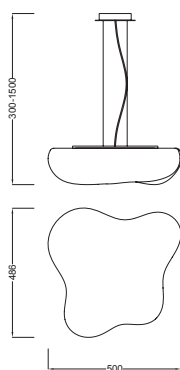

EOS

1883 Blanco+cromo-White+chrome
4x E27 máx.20W (no incl)

1880 Blanco+cromo-White+chrome
6x E27 máx.20W (no incl)