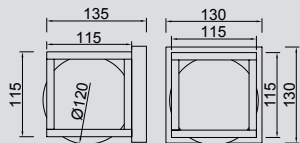

DESIGUAL

7609 Negro-Black
1L x G9 (no incl)

7615 Negro-Black
1L x E27 (no incl)

7616 Negro-Black
1L x E27 (no incl)