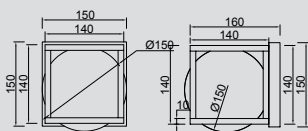

DESIGUAL

7609 Negro-Black
1L x G9 (no incl)

7615 Negro-Black
1L x E27 (no incl)

7616 Negro-Black
1L x E27 (no incl)