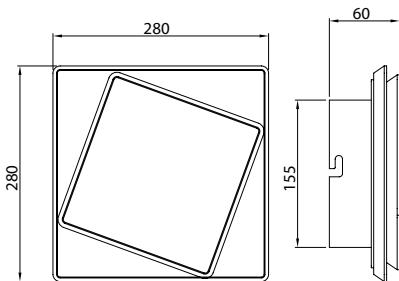

DAKLA

6428 Negro-Black
LED 18W 3000K 1090lm

6430 Negro-Black
LED 30W 3000K 1810lm

6427 Negro-Black
LED 12W 3000K 725lm

Metal/Acrílico-Metal/Acrylic 220-240V~ 50/60Hz CRI >80