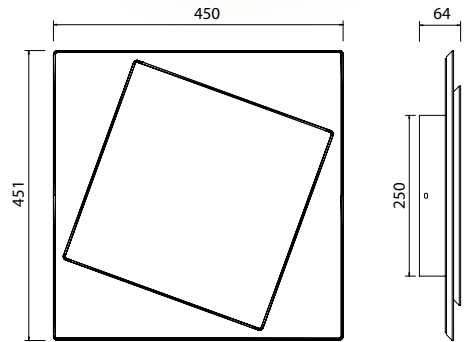

DAKLA

6428 Negro-Black
LED 18W 3000K 1090lm

6430 Negro-Black
LED 30W 3000K 1810lm

6427 Negro-Black
LED 12W 3000K 725lm

Metal/Acrílico-Metal/Acrylic 220-240V~ 50/60Hz CRI >80