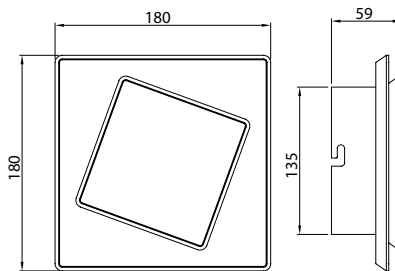

DAKLA

6428 Negro-Black
LED 18W 3000K 1090lm

6430 Negro-Black
LED 30W 3000K 1810lm

6427 Negro-Black
LED 12W 3000K 725lm

Metal/Acrílico-Metal/Acrylic 220-240V~ 50/60Hz CRI >80