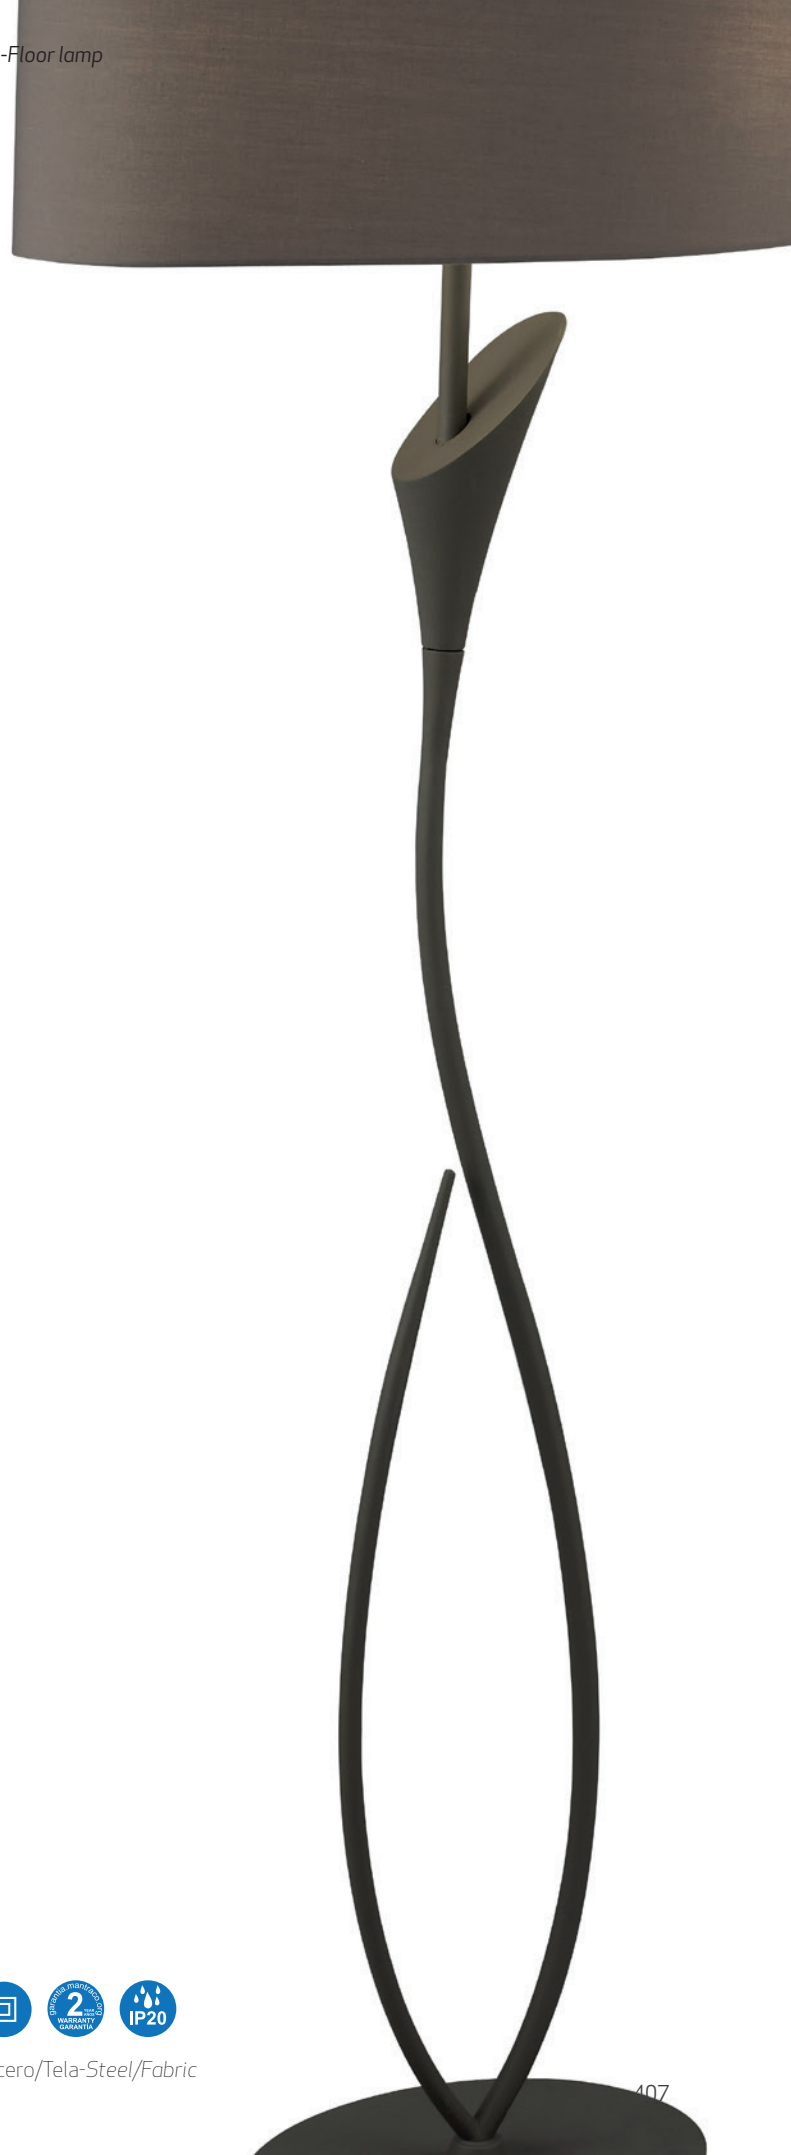

3689 Gris Ceniza-Ash Grey
Pantalla Gris ceniza-Ash Grey
2x E27 máx.20W Led (no incl)

220-240V~ 50/60Hz Acero/Tela-Steel/Fabric