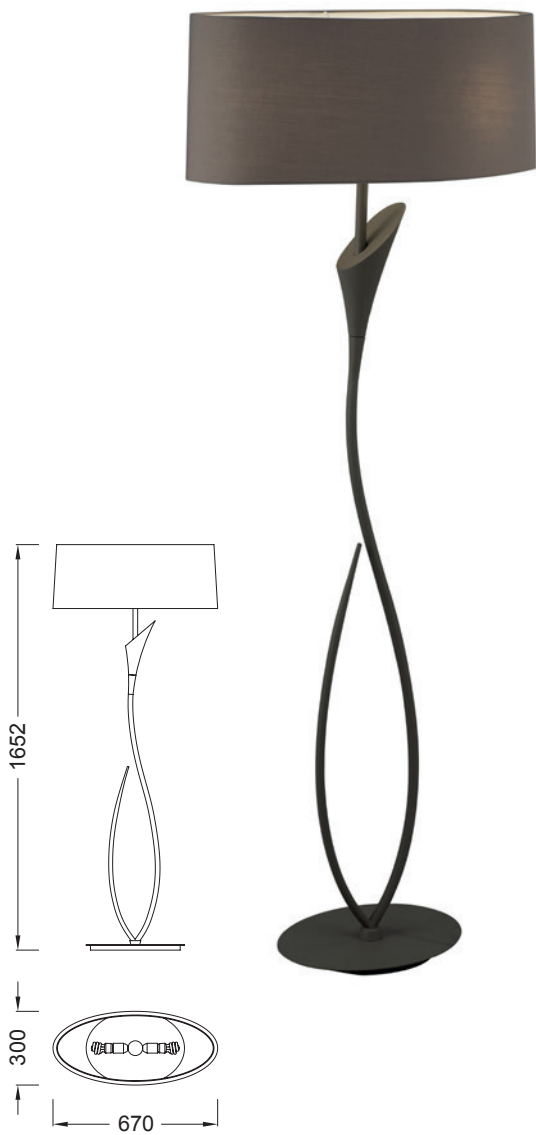

3689 Gris Ceniza-Ash Grey
Pantalla Gris ceniza-Ash Grey
2x E27 máx.20W Led (no incl)

220-240V~ 50/60Hz Acero/Tela-Steel/Fabric