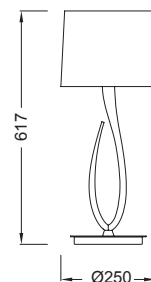

LUA

3682 Gris Ceniza-Ash Grey
Pantalla Gris ceniza-Ash Grey
1x E27 máx.20W Led (no incl)

3688 Gris Ceniza-Ash Grey
Pantalla Gris ceniza-Ash Grey
1x E27 máx.20W Led (no incl)

Acero/Tela-Steel/Fabric 220-240V~50/60Hz