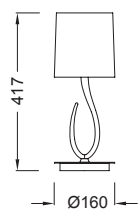

LUA

3682 Gris Ceniza-Ash Grey
Pantalla Gris ceniza-Ash Grey
1x E27 máx.20W Led (no incl)

3688 Gris Ceniza-Ash Grey
Pantalla Gris ceniza-Ash Grey
1x E27 máx.20W Led (no incl)

Acero/Tela-Steel/Fabric 220-240V~50/60Hz