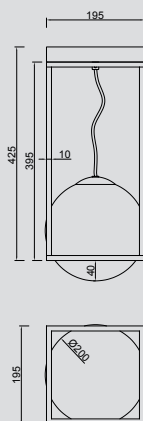

DESIGUAL

7604 Negro-Black
1L × E27 (no incl)

7605 Negro-Black
1L × E27 (no incl)

7606 Negro-Black
1L × E27 (no incl)

7607 Negro-Black
1L × E27 (no incl)