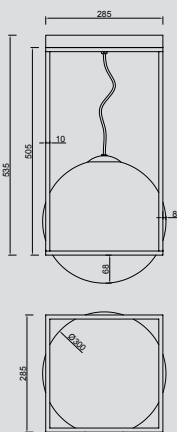

DESIGUAL

7604 Negro-Black
1L × E27 (no incl)

7605 Negro-Black
1L × E27 (no incl)

7606 Negro-Black
1L × E27 (no incl)

7607 Negro-Black
1L × E27 (no incl)