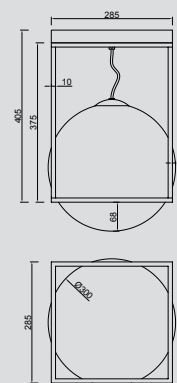

DESIGUAL

7604 Negro-Black
1L × E27 (no incl)

7605 Negro-Black
1L × E27 (no incl)

7606 Negro-Black
1L × E27 (no incl)

7607 Negro-Black
1L × E27 (no incl)