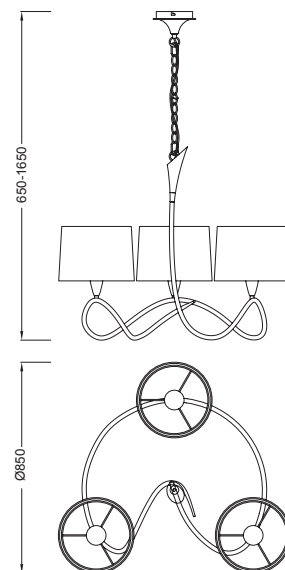

LUA

**3686** Gris Ceniza-Ash Grey  
Pantalla Gris ceniza-Ash Grey  
3x E27 máx.20W Led (no incl)

Acero/Tela-Steel/Fabric 220-240V~ 50/60Hz