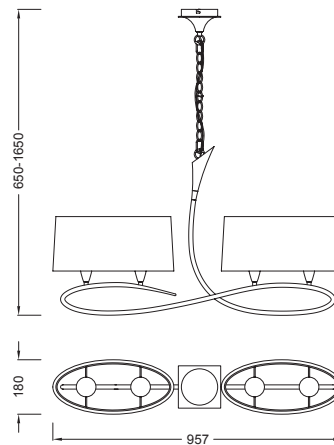

LUA

by José Ignacio Ballester

3680 Gris Ceniza-Ash Grey
 Pantalla Gris ceniza-Ash Grey
 4x E27 máx.20W Led (no incl)

3684 Gris Ceniza-Ash Grey
 Pantalla Gris ceniza-Ash Grey
 3x E27 máx.20W Led (no incl)

Acero/Tela-Steel/Fabric 220-240V~ 50/60Hz