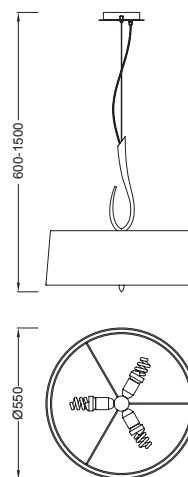

LUA

by José Ignacio Ballester

3680 Gris Ceniza-Ash Grey
 Pantalla Gris ceniza-Ash Grey
 4x E27 máx.20W Led (no incl)

3684 Gris Ceniza-Ash Grey
 Pantalla Gris ceniza-Ash Grey
 3x E27 máx.20W Led (no incl)

Acero/Tela-Steel/Fabric 220-240V~ 50/60Hz