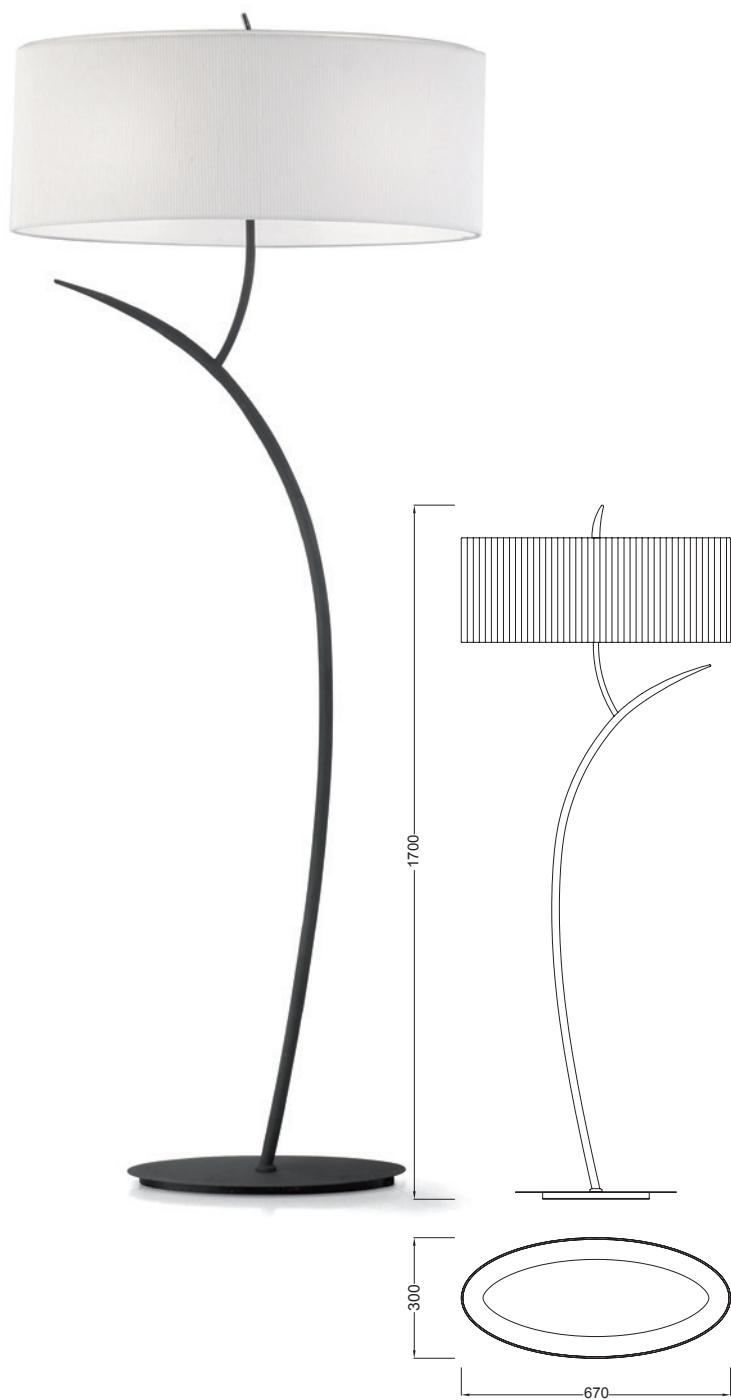

EVE

1159 Antracita-Anthracite

Pantalla blanco roto-Off white shade

2x E27 máx.20W Led (no incl)

Acero/Cristal/Tela-Steel/Glass/Fabric 220-240V~ 50/60Hz