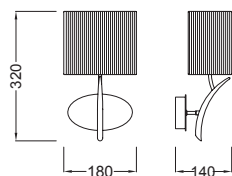

EVE

1134 Cromo-Chrome

Pantalla blanco roto-*Off white shade*

1x E27 máx.20W Led (no incl)

1154 Antracita-Anthracite

Pantalla blanco roto-*Off white shade*

1x E27 máx.20W Led (no incl)

Acero/Cristal/Tela-Steel/Glass/Fabric 220-240V~ 50/60Hz