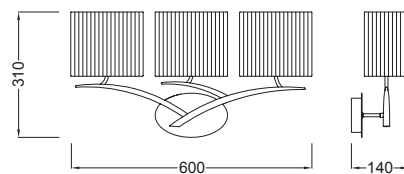

EVE

1136 Cromo-Chrome

Pantalla blanco roto-Off white shade

3x E27 máx.20W Led (no incl)

1156 Antracita-Anthracite

Pantalla blanco roto-Off white shade

3x E27 máx.20W Led (no incl)