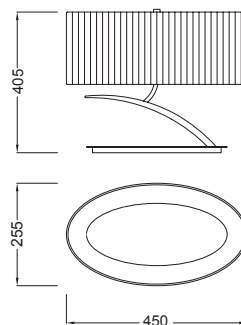

EVE

1138 Cromo-Chrome

Pantalla blanco roto-Off white shade

2x E27 máx.20W Led (no incl)

1158 Antracita-Anthracite

Pantalla blanco roto-Off white shade

2x E27 máx.20W Led (no incl)

Acero/Cristal/Tela-Steel/Glass/Fabric 220-240V~ 50/60Hz