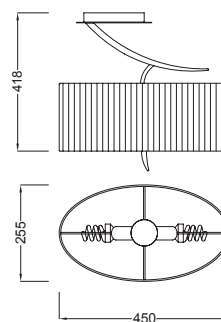

EVE

1132 Cromo-Chrome

Pantalla blanco roto-Off white shade

2x E27 máx.20W Led (no incl)

1152 Antracita-Anthracite

Pantalla blanco roto-Off white shade

2x E27 máx.20W Led (no incl)

Acero/Cristal/Tela-Steel/Glass/Fabric 220-240V~ 50/60Hz