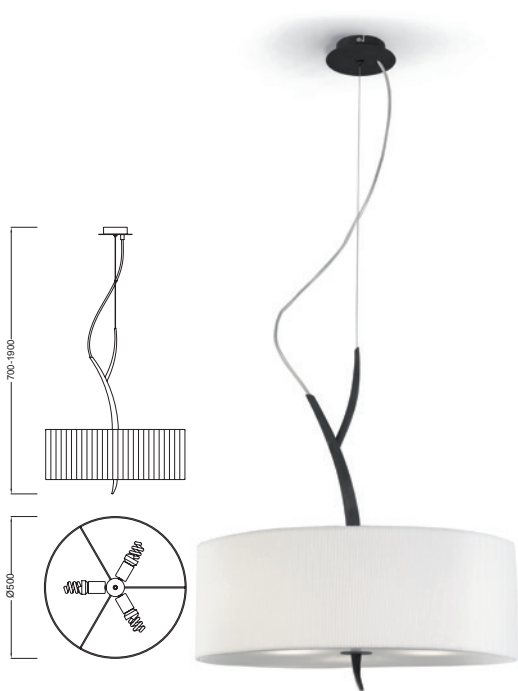

**1133 Cromo-Chrome**  
Pantalla blanco roto-Off white shade  
3x E27 máx.20W Led (no incl)

**1153 Antracita-Anthracite**  
Pantalla blanco roto-Off white shade  
3x E27 máx.20W Led (no incl)

220-240V~ 50/60Hz Acero/Cristal/Tela-Steel/Glass/Fabric