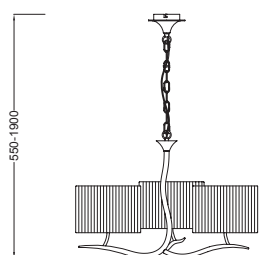

EVE

1131 Cromo-Chrome

Pantalla blanco roto-Off white shade

3x E27 máx.20W Led (no incl)

1151 Antracita-Anthracite

Pantalla blanco roto-Off white shade

3x E27 máx.20W Led (no incl)

220-240V~ 50/60Hz Acero/Cristal/Tela-Steel/Glass/Fabric