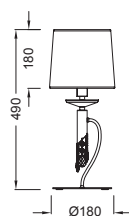

TIFFANY

3868 Cromo/Blanco-Chrome/White

1x **E14** máx.20W Led (no incl)

1 X **G9** Max.5W Led (no incl)

3888 Cuero/Coñac-Antique Brass/Soft bronze

1x **E14** máx.20W Led (no incl)

1 X **G9** Max.5W Led (no incl)

220-240V~ 50/60Hz Tela/Acero/Cristal- Tela/Acero/Cristal