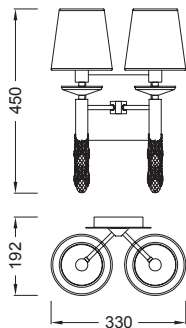

TIFFANY

3863 Cromo/Blanco-Chrome/White
2x E14 máx.20W Led (no incl)
2 X G9 Max.5W Led (no incl)

3864 Cromo/Blanco-Chrome/White
1x E14 máx.20W Led (no incl)
1 X G9 Max.5W Led (no incl)

3883 Cuero/Coñac-Antique Brass/Soft bronze
2x E14 máx.20W Led (no incl)
2 X G9 Max.5W Led (no incl)

3884 Cuero/Coñac-Antique Brass/Soft bronze
1x E14 máx.20W Led (no incl)
1 X G9 Max.5W Led (no incl)

220-240V~ 50/60Hz Tela/Acero/Cristal- Tela/Acero/Cristal