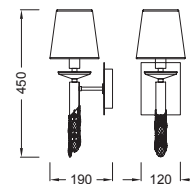

TIFFANY

3863 Cromo/Blanco-Chrome/White
2x E14 máx.20W Led (no incl)
2 X G9 Max.5W Led (no incl)

3864 Cromo/Blanco-Chrome/White
1x E14 máx.20W Led (no incl)
1 X G9 Max.5W Led (no incl)

3883 Cuero/Coñac-Antique Brass/Soft bronze
2x E14 máx.20W Led (no incl)
2 X G9 Max.5W Led (no incl)

3884 Cuero/Coñac-Antique Brass/Soft bronze
1x E14 máx.20W Led (no incl)
1 X G9 Max.5W Led (no incl)

220-240V~ 50/60Hz Tela/Acero/Cristal- Tela/Acero/Cristal