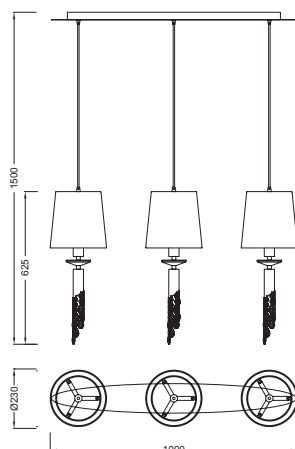

TIFFANY

3855 Cromo/Blanco-Chrome/White
3x E27 máx.20W Led (no incl)
3 X G9 Max.5W Led (no incl)

3875 Cuero/Coñac-Antique Brass/Soft bronze
3x E27 máx.20W Led (no incl)
3 X G9 Max.5W Led (no incl)

220-240V~ 50/60Hz Tela/Acero/Cristal- Tela/Acero/Cristal