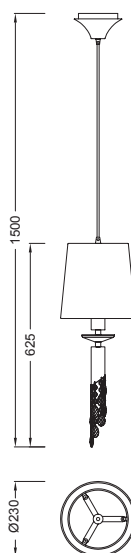

TIFFANY

3861 Cromo/Blanco-Chrome/White

1x **E27** máx.20W Led (no incl)

1 X **G9** Max.5W Led (no incl)

3881 Cuero/Coñac-Antique Brass/Soft bronze

1x **E27** máx.20W Led (no incl)

1 X **G9** Max.5W Led (no incl)

220-240V~ 50/60Hz Tela/Acero/Cristal- Tela/Acero/Cristal