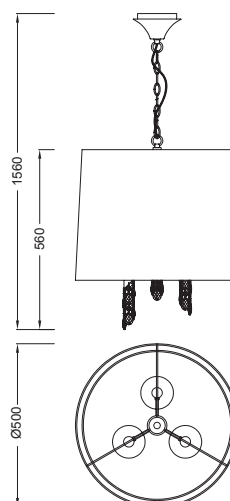

TIFFANY

3858 Cromo/Blanco-Chrome/White

3x E27 máx.20W Led (no incl)

1 X G9 Max.5W Led (no incl)

3860 Cromo/Blanco-Chrome/White

3x E14 máx.20W Led (no incl)

3 X G9 Max.5W Led (no incl)

3878 Cuero/Coñac-Antique Brass/Soft bronze

3x E27 máx.20W Led (no incl)

1 X G9 Max.5W Led (no incl)

3880 Cuero/Coñac-Antique Brass/Soft bronze

3x E14 máx.20W Led (no incl)

3 X G9 Max.5W Led (no incl)

220-240V~ 50/60Hz Tela/Acero/Cristal- Tela/Acero/Cristal