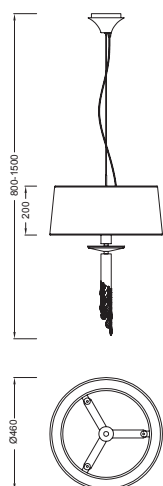

TIFFANY

3858 Cromo/Blanco-Chrome/White

3x E27 máx.20W Led (no incl)

1 X G9 Max.5W Led (no incl)

3860 Cromo/Blanco-Chrome/White

3x E14 máx.20W Led (no incl)

3 X G9 Max.5W Led (no incl)

3878 Cuero/Coñac-Antique Brass/Soft bronze

3x E27 máx.20W Led (no incl)

1 X G9 Max.5W Led (no incl)

3880 Cuero/Coñac-Antique Brass/Soft bronze

3x E14 máx.20W Led (no incl)

3 X G9 Max.5W Led (no incl)

220-240V~ 50/60Hz Tela/Acero/Cristal- Tela/Acero/Cristal